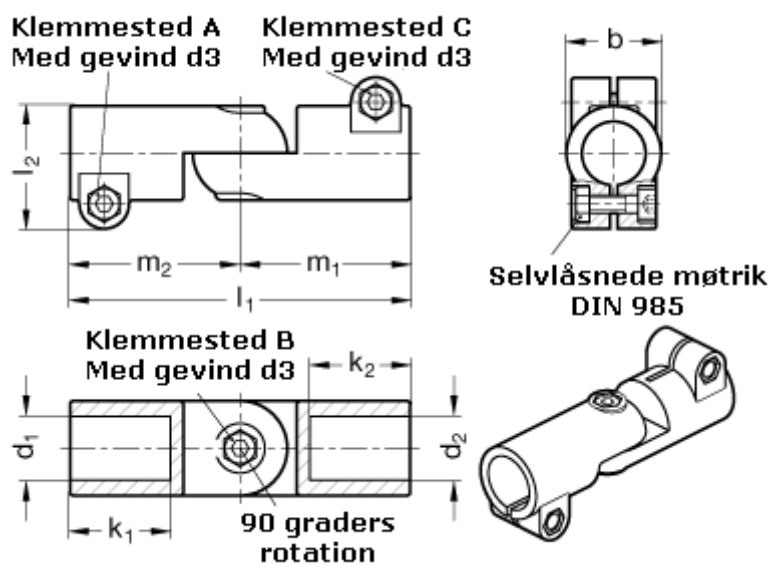

Varenummer: 20286B45B45S2BL
Beskrivelse: E+G laskeforbindelse
GN286-B45-B45-S-2-BL

Mål

b = 65	m1 = 115
d1 = B45	m2 = 115
d2 = B45	
d3 = M10	
k1 = 74.0	
k2 = 74.0	
l1 = 230	
l2 = 77.5	